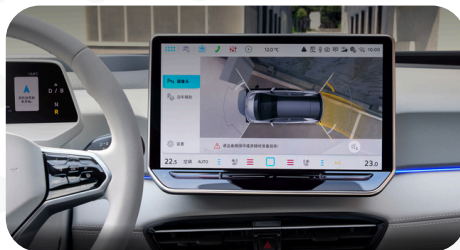

# VOLKSWAGEN ID.3

Parte trasera moderna

Faros delanteros LED automáticos

Pantalla de 12.9 pulgadas

Cabina premium y tecnológica

Techo corredizo panorámico

Volante multifunción

Neumáticos aerodinámicos

Cámara 360

Asistencia en ruta

## CONFIGURACIÓN DE CONECTIVIDAD

Característica	Pure Smart Edition	Pro Edition
Tamaño de la pantalla central (pulgadas)	12.9	12.9
Sistema de navegación por satélite	✓	✓
Pantalla de información de tráfico de navegación	✓	✓
Servicios de asistencia en carretera	✓	✓
Bluetooth	✓	✓
Red 4G	✓	✓
Actualizaciones OTA	✓	✓
Sistema de control de reconocimiento de voz	✓	✓
Función de activación por voz gratuita	✓	✓
Puntos de acceso Wi-Fi	✓	✓
Tienda de aplicaciones	✓	✓
Carga inalámbrica para teléfono	✓	✓
Puerto USB/Tipo C	✓	✓
Número de puertos USB/tipo C	4	4
Potencia máxima de carga USB/Tipo-C	45W en la parte delantera	45W en la parte delantera
Función de karaoke	✓	✓
Número de parlantes	7	7