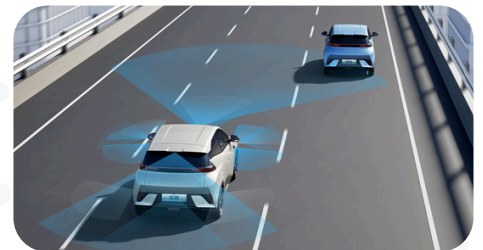

Cámara 360 y asistencia en ruta